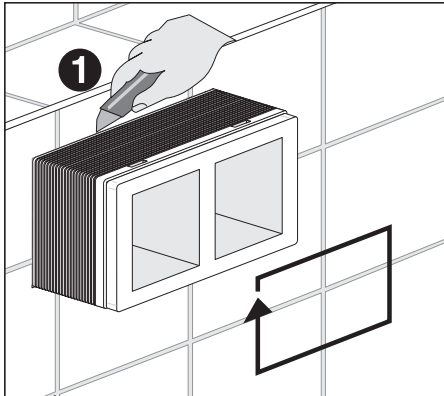

הוראות הרכבה ללחצן הפעלה Sani 201 עבור מיכל סמוי Sani 200

310 478.00 • III/09

Lachtzanei Sani_201_20266 • 30/7/2020