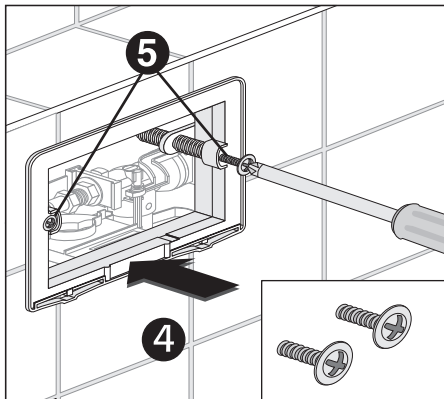

הוראות הרכבה ללחצן הפעלה Sani 201 עבור מיכל סמוי Sani 200

310 478.00 • III/09

Lachtzanei Sani_201_20266 • 30/7/2020