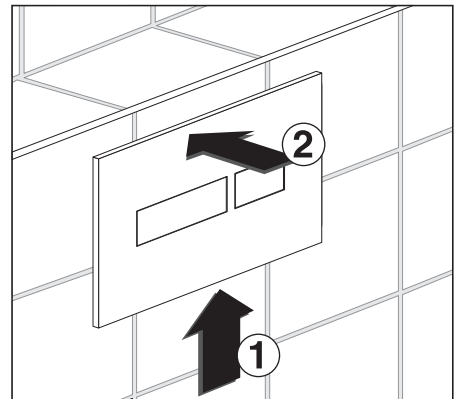

הוראות הרכבה ללחצן הפעלה Sani 201 עבור מיכל סמוי Sani 200

310 478.00 • III/09

Lachtzanei Sani_201_20266 • 30/7/2020