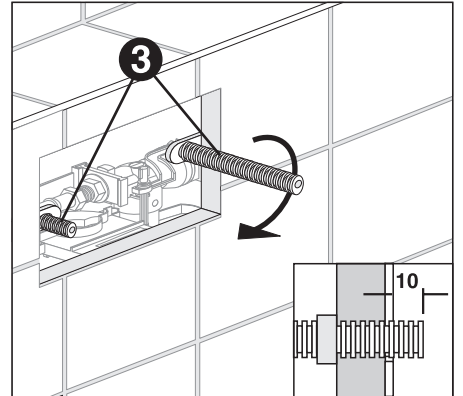

הוראות הרכבה ללחצן הפעלה Sani 201 עבור מיכל סמוי Sani 200

310 478.00 • III/09

Lachtzanei Sani_201_20266 • 30/7/2020