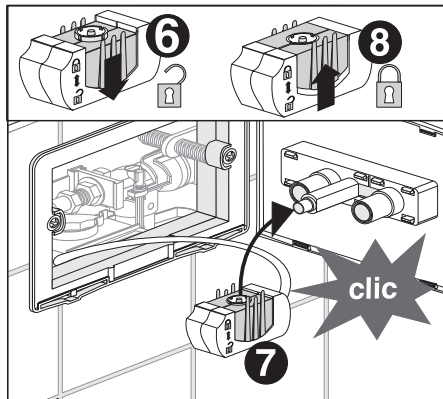

הוראות הרכבה ללחצן הפעלה Sani 201 עבור מיכל סמוי Sani 200

310 478.00 • III/09

Lachtzanei Sani_201_20266 • 30/7/2020