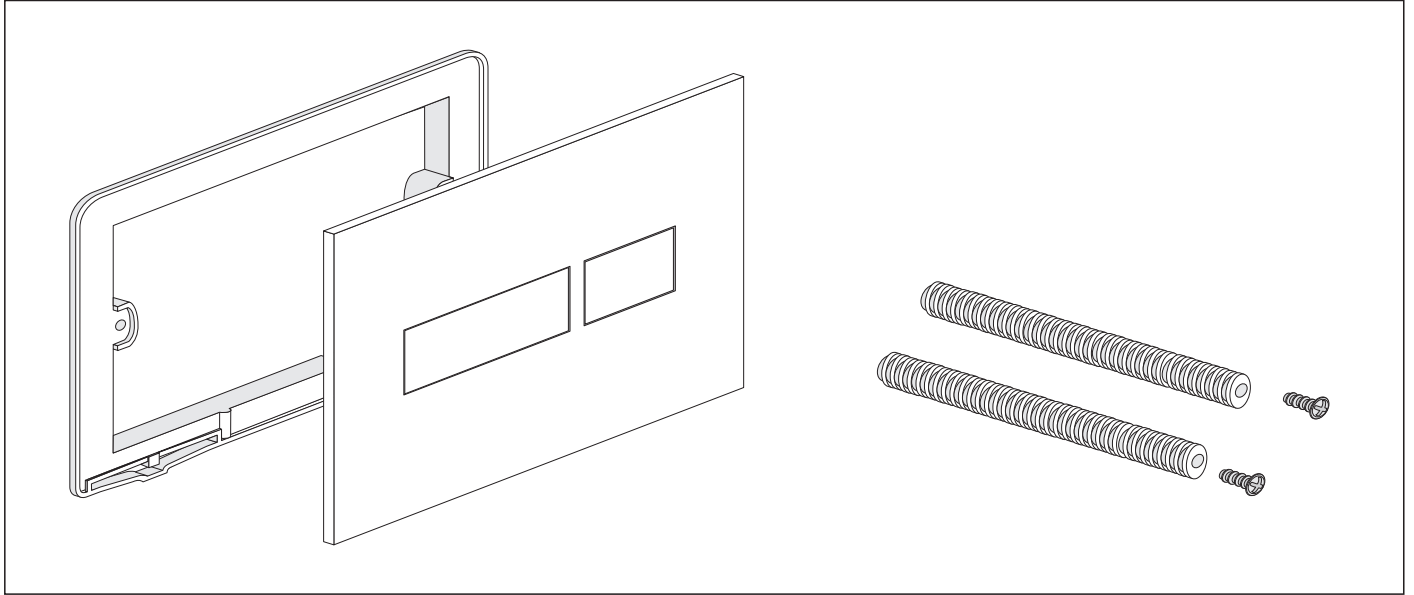

הוראות הרכבה ללחצן הפעלה Sani 201 עבור מיכל סמוי Sani 200

310 478.00 • III/09

Lachtzanei Sani_201_20266 • 30/7/2020