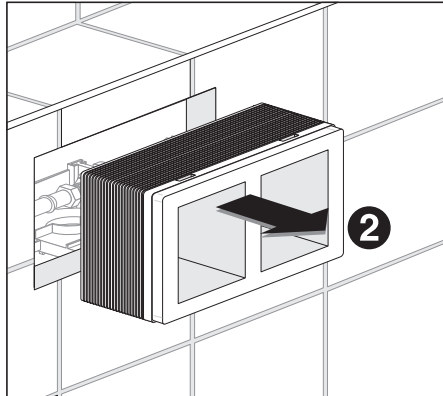

הוראות הרכבה ללחצן הפעלה Sani 201 עבור מיכל סמוי Sani 200

310 478.00 • III/09

Lachtzanei Sani_201_20266 • 30/7/2020